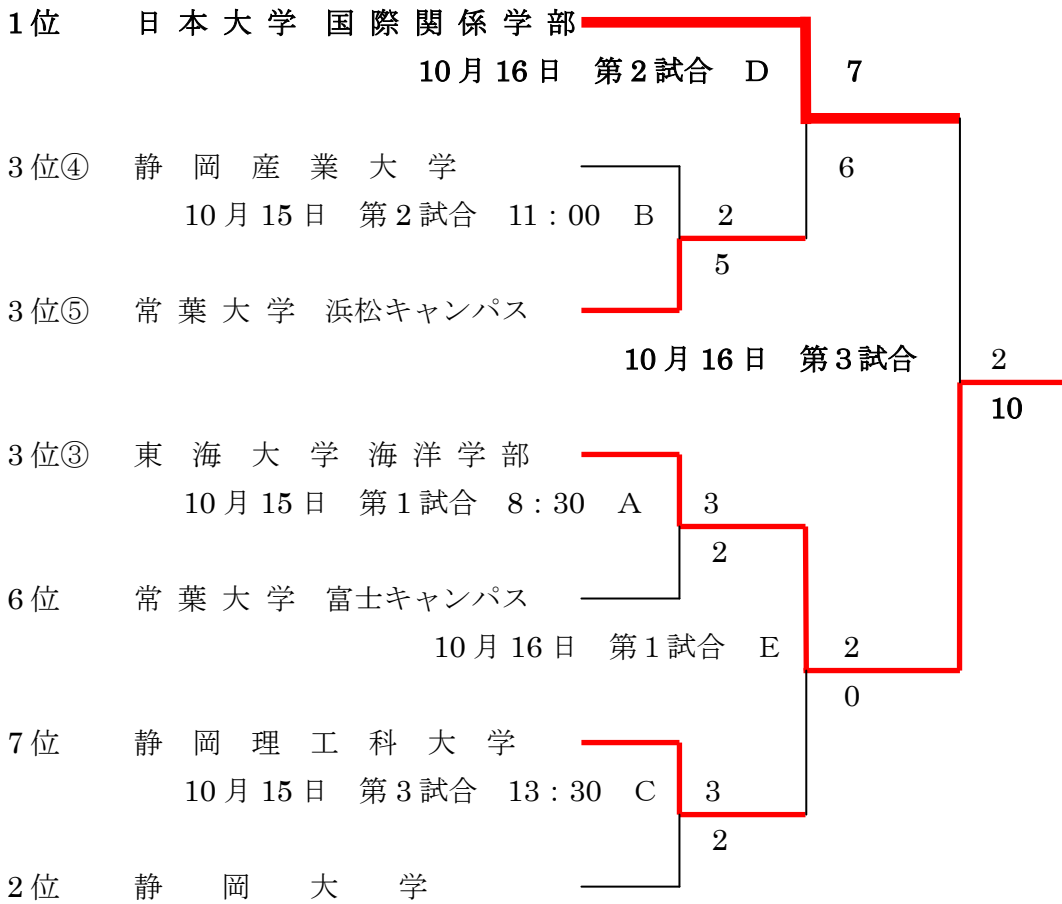

# 東海地区大学野球連盟 静岡学生野球リーグ

平成 28 年度 秋季新人戦日程

会 場 : 常葉大学富士キャンパス野球場

開催日 : 10月15日(土)・16日(日)

※ 順位が上位のチームが後攻(1塁側)となります