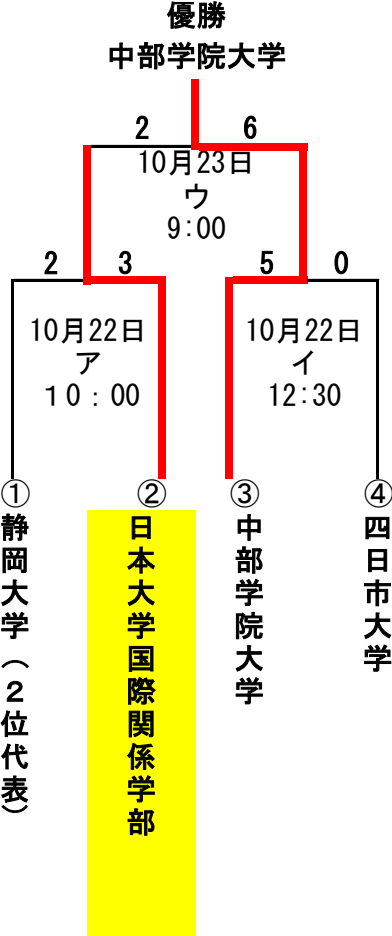

2016年度東海地区大学野球秋季選手権大会

会場：倉田山公園野球場（三重県伊勢市）

各県2位校順位決定トーナメント
10月21日（金曜日）

1位決定トーナメント

2位決定トーナメント