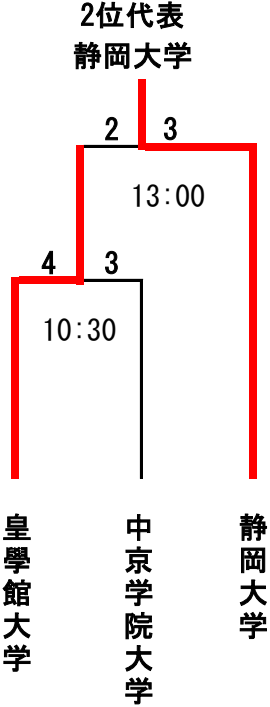

2016年度東海地区大学野球秋季選手権大会

会場：倉田山公園野球場（三重県伊勢市）

各県2位校順位決定トーナメント
10月21日（金曜日）

1位決定トーナメント

2位決定トーナメント