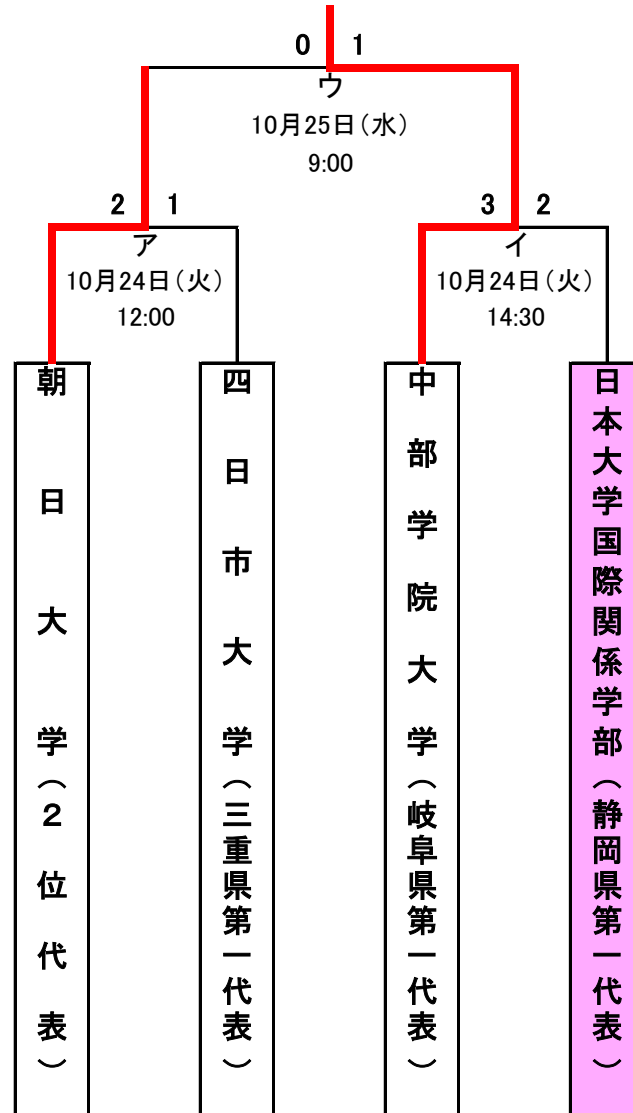

平成29年度 東海地区大学野球 秋季選手権大会

【大会日程】平成29年10月20日(金)～25日(水) 【球場】ダイムスタジアム伊勢(倉田山公園野球場)

【出場校】6校

【試合方式】トーナメント制

【タイブレーク】延長10回以降1死満塁から開始

各県2位校順位決定 トーナメント

2位代表
朝日大学

1位決定トーナメント

優勝
中部学院大学

2位決定トーナメント

準優勝
日本大学国際関係学部